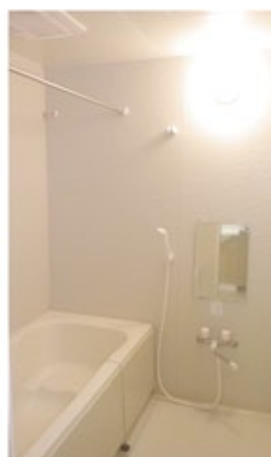

看護師宿舎 桜花寮

[全27室]

入居者募集中

エントランスほか

ダイヤルロック式郵便受け、
エレベーター完備、
共有部分に洗濯機・ガス乾燥機設置

設備

エアコン全室完備、シャワー付洗面化粧台(三面鏡付)、ウォシュレット付トイレ(室内上部収納庫付)
自動湯張り機能付浴室(乾燥機能付)、地上波デジタルTV対応、さくら総合病院・さくら荘直通内線電話器付
ウォーク・イン・クローゼット完備(引出収納庫付)、室内に上部・下部各種収納庫完備、各室カーテン設置
各室内に洗濯機・冷蔵庫スペース確保、バルコニー各室完備(バルコニー内に洗濯物干しスペース有)